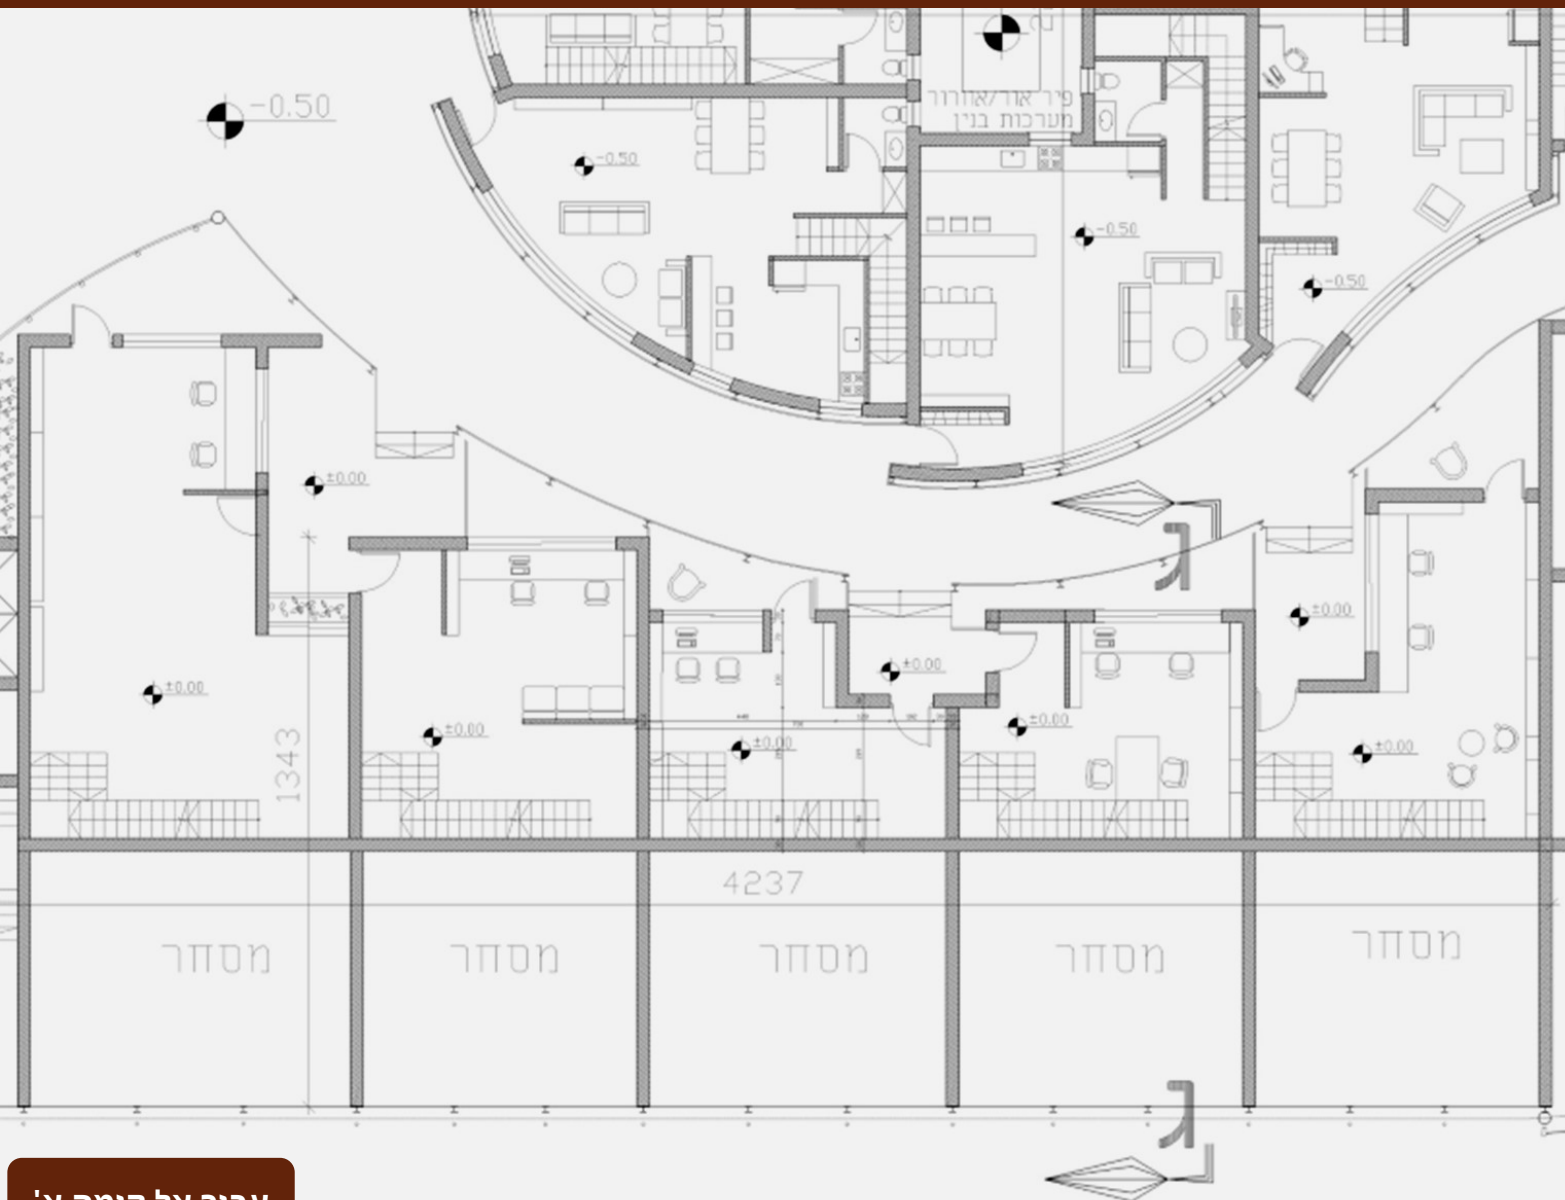

מגורים

גלריית תמונות

סרטון

עבור אל קומה א'

שימושים מעורבים בפלורנטין

תכנית מגורים – מתחם מרכזי קומה א'

מיקום הפרוייקט

התמקמות בשטח

סכמת שימושים

מפת הפרוייקט

תכניות וחתכים

מגורים

גלריית תמונות

סרטון

עבור אל ק' קרקע

שימושים מעורבים בפלורנטין

תכנית מגורים – מתחם דרומי ק' קרקע

מיקום הפרוייקט

התמקמות בשטח

סכמת שימושים

מפת הפרוייקט

תכניות וחתכים

מגורים

גלריית תמונות