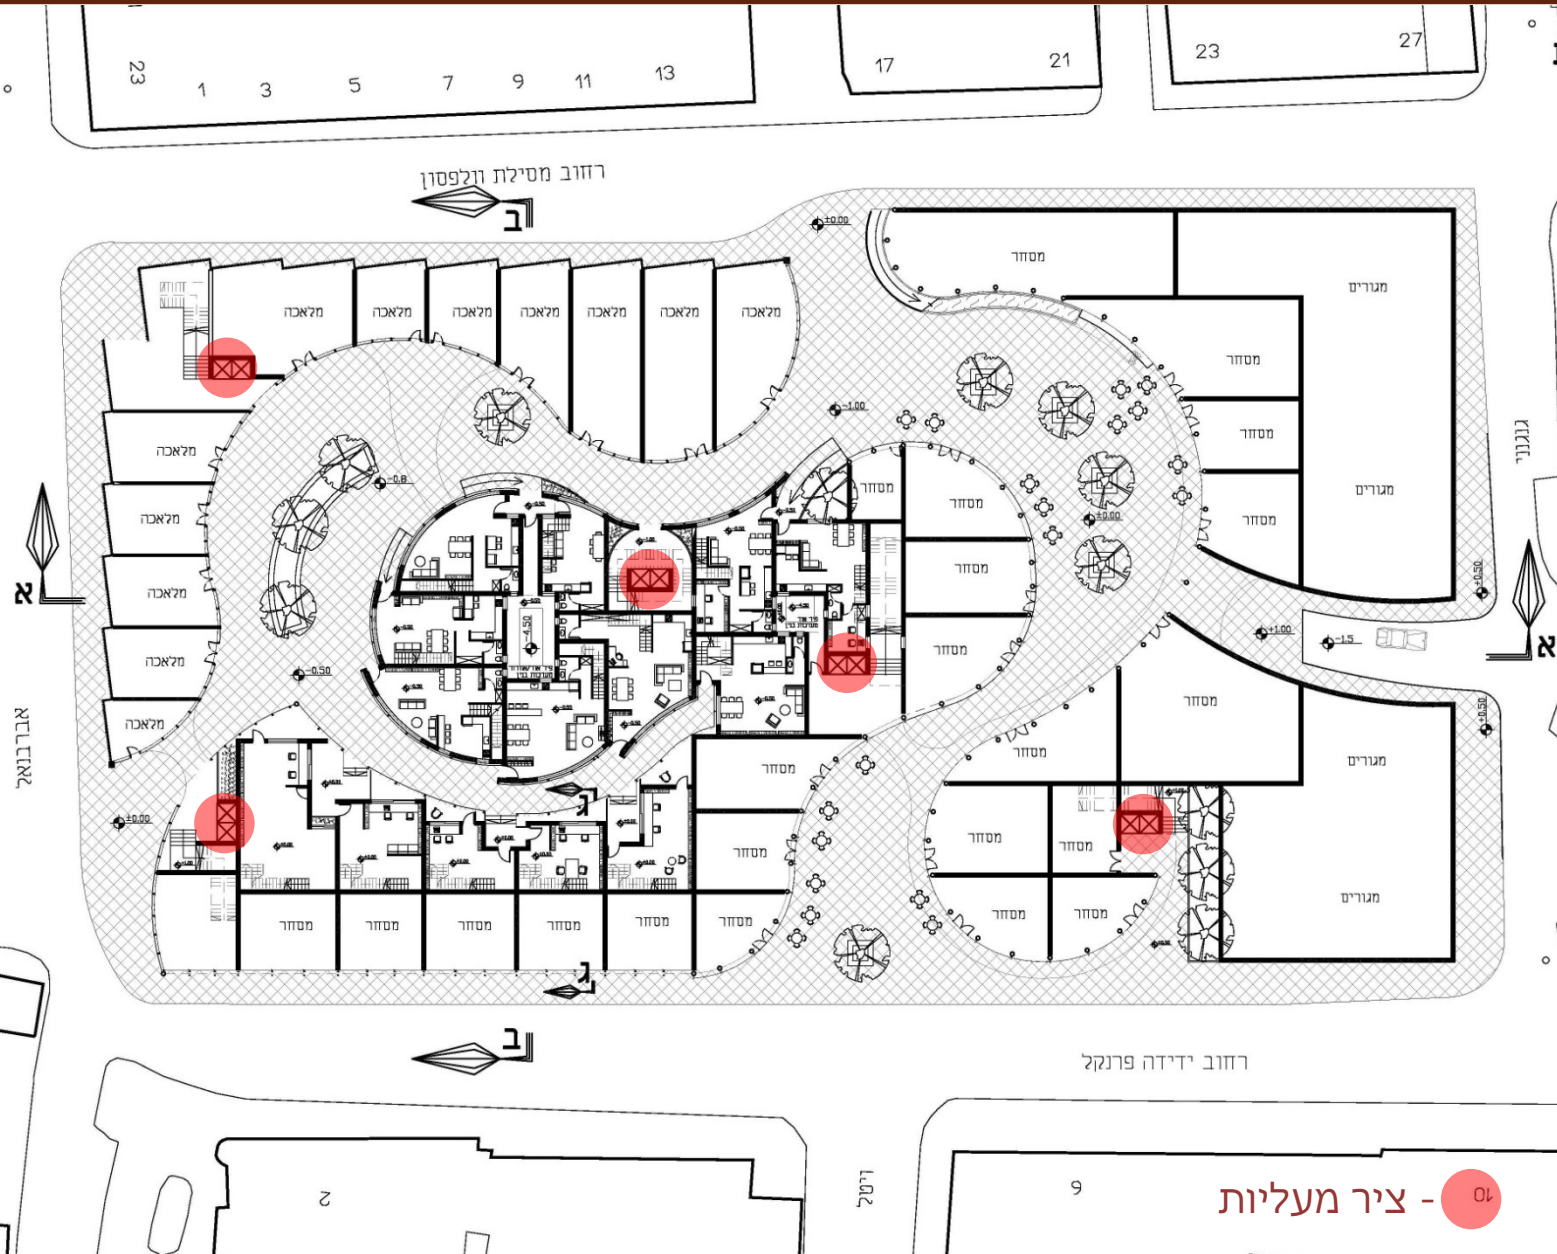

התמקמות

מפה אנטירקטבית

עבור אל סכמה מתוכננת

- מיקום הפרוייקט
- התמקמות בשטח
- סכמת שימושים
- מפת הפרוייקט
- תכניות וחתכים
- מגורים
- גלריית תמונות
- סרטון

- מלאכה
- מגורים
- מסחר

מיקום הפרוייקט

התמקמות בשטח

תכנית מתחם מגורים
מרכזי

מיקום הפרויקט

התמקמות בשטח

סכמת שימושים

מפת הפרויקט

תכניות וחתכים

מגורים

גלריית תמונות

סרטון

שימושים מעורבים בפלורנטין

תכנית כללית – קומת קרקע

מיקום הפרוייקט

התמקמות בשטח

סכמת שימושים

מפת הפרוייקט

תכניות וחתכים