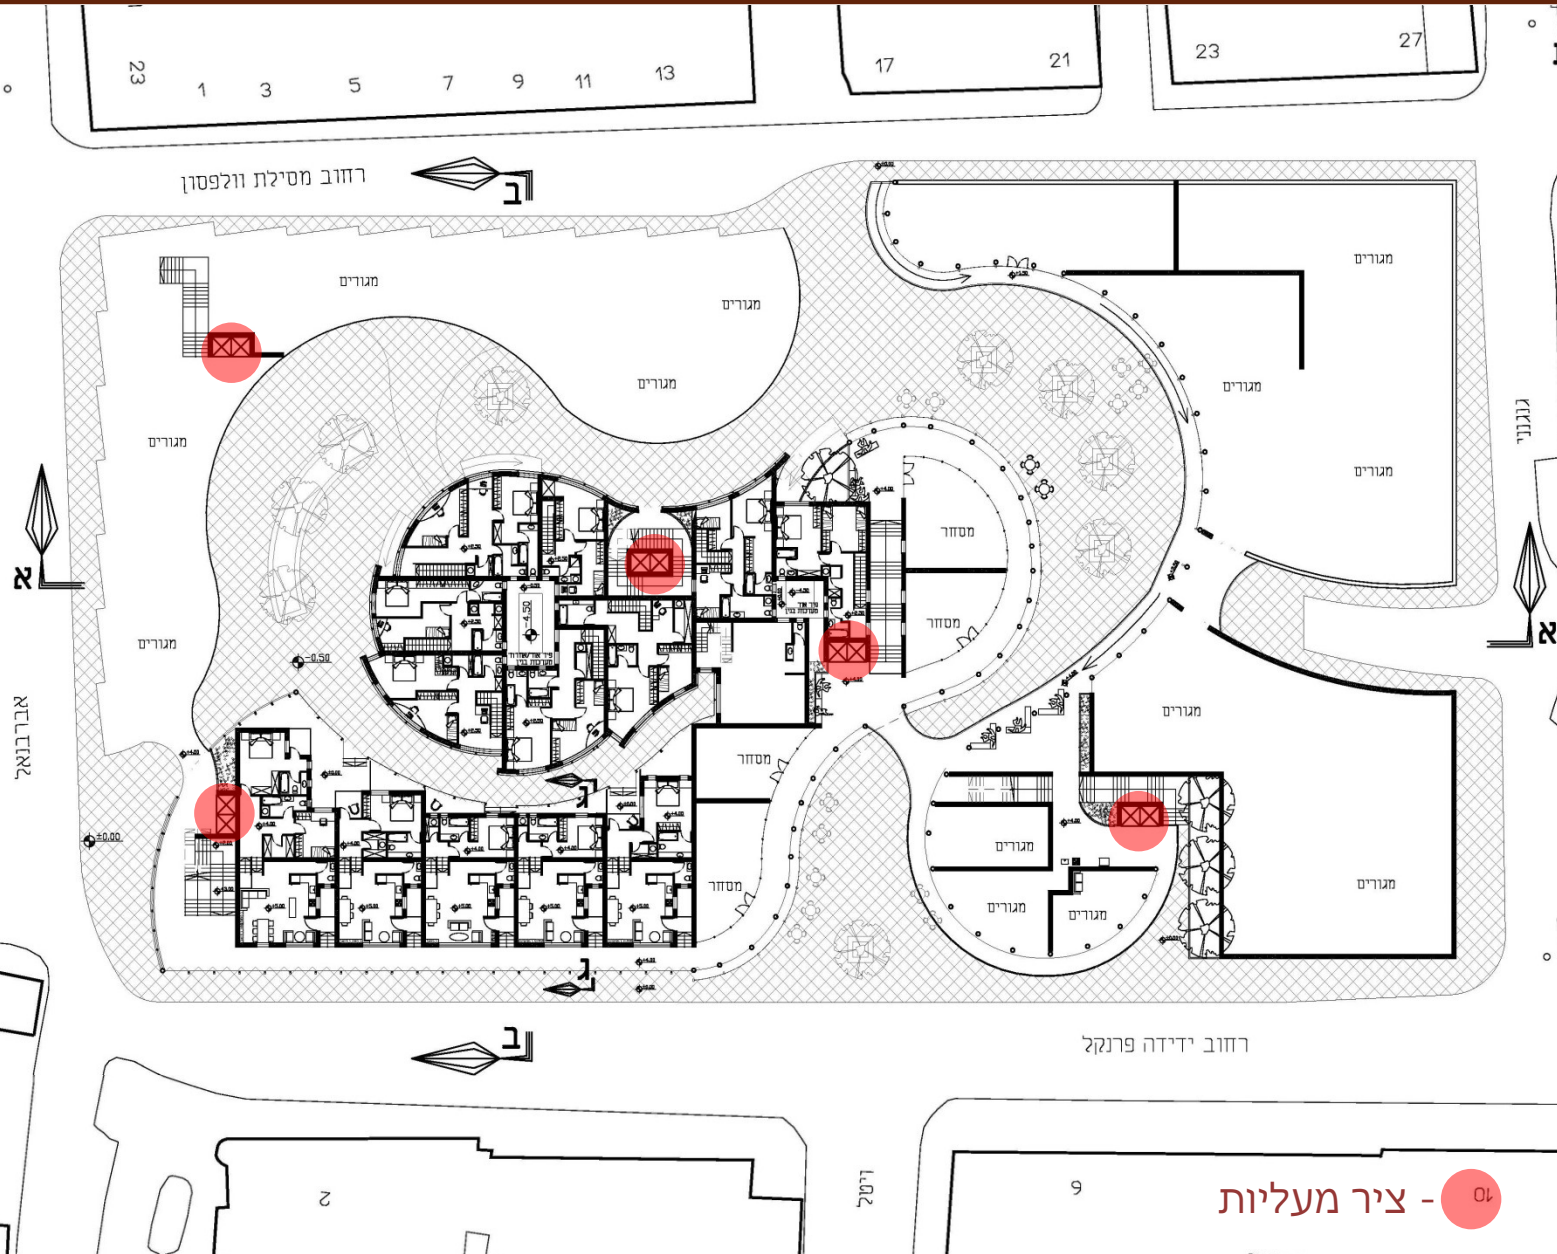

תכנית מתחם מגורים
מרכזי

מיקום הפרויקט

התמקמות בשטח

סכמת שימושים

מפת הפרויקט

תכניות וחתכים

מגורים

גלריית תמונות

סרטון

שימושים מעורבים בפלורנטין

תכנית כללית – קומת קרקע

מיקום הפרוייקט

התמקמות בשטח

סכמת שימושים

מפת הפרוייקט

תכניות וחתכים

מגורים

גלריית תמונות

סרטון

שימושים מעורבים בפלורנטין

תכנית כללית – קומה א'

מיקום הפרוייקט

התמקמות בשטח

סכמת שימושים

מפת הפרוייקט

תכניות וחתכים

מגורים

גלריית תמונות

סרטון

שימושים מעורבים בפלורנטין

חתכי אורך/רוחב

מיקום הפרוייקט