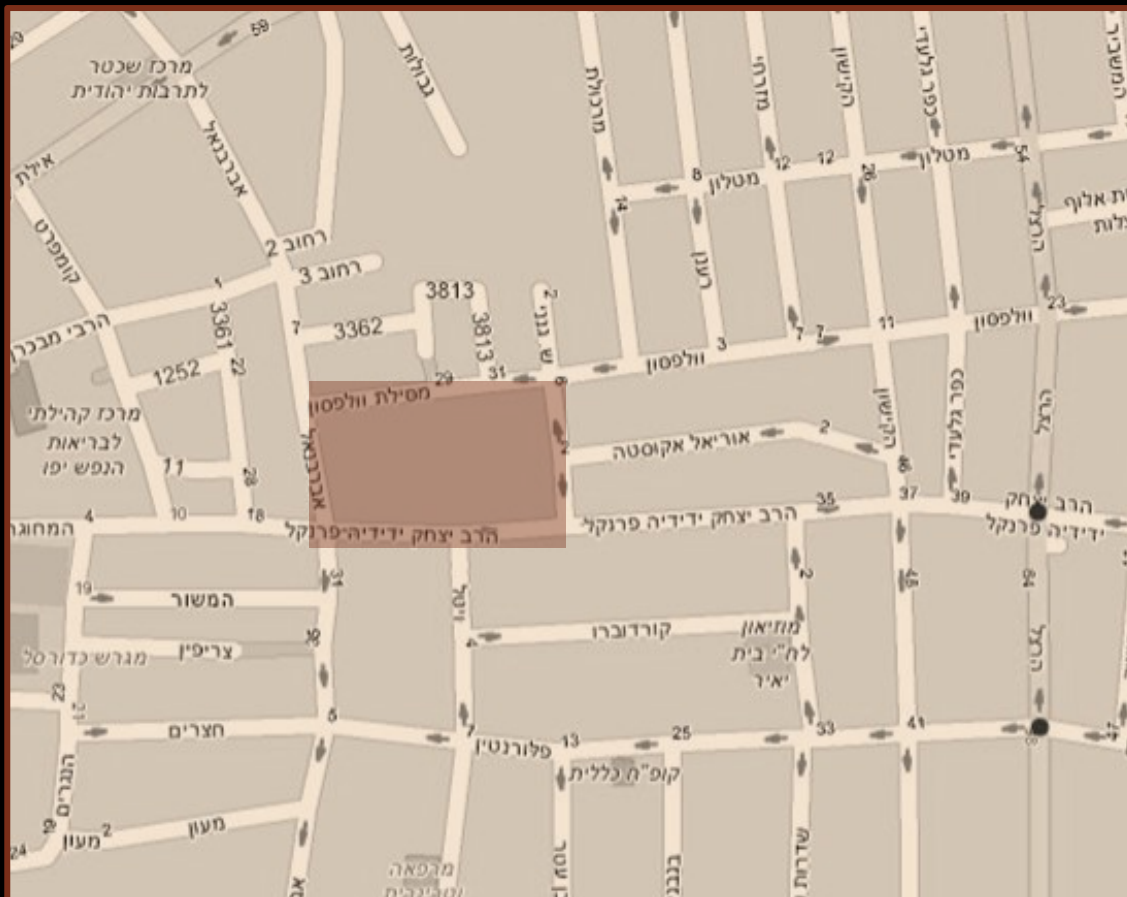

שימושים מעורבים בפלורנטין

מיקום: תל אביב, פלורנטין. בין רחוב ידידיה פרנקל לרחוב מסילת וולפסון

מיקום הפרוייקט

התמקמות בשטח

סכמת שימושים

מפת הפרוייקט

תכניות וחתכים

מגורים

גלריית תמונות

סרטון

עבור אל מפת רחובות

שימושים מעורבים בפלורנטין

מיקום: תל אביב, פלורנטין. בין רחוב ידידיה פרנקל לרחוב מסילת וולפסון

מיקום הפרוייקט

התמקמות בשטח

סכמת שימושים

מפת הפרוייקט

תכניות וחתכים

מגורים

גלריית תמונות

סרטון

עבור אל מפת רחובות

שימושים מעורבים בפלורנטין

מיקום: תל אביב, פלורנטין. בין רחוב ידיה פרנקל לרחוב מסילת וולפסון